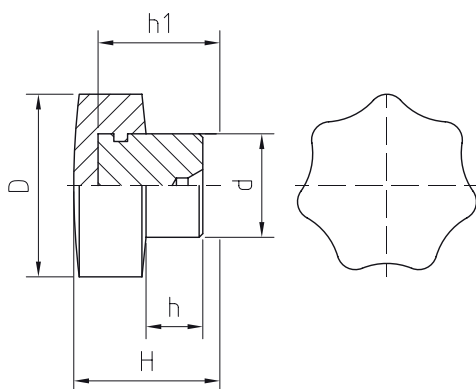

VOLANTINO 7 PUNTE CON MOZZO IN FERRO O IN OTTONE

STAR KNOB, 7 POINTS, WITH STEEL HUB OR BRASS HUB

- » **Duroplasto** di colore nero, resistente a solventi, oli, grassi ed altri agenti chimici.
- » **Mozzo** in AVP zincato con pre-foro o in ottone con pre-foro
- » Versioni speciali a richiesta.
- » Phenoplast, black colour, solvents-oils-greases and other chemical agents-proof.
- » Zinc-plated steel hub with predrilled hole or brass hub with predrilled hole.
- » Special items on request.

VOLANTINO 7 PUNTE CON MOZZO FERRO STAR KNOB 7 POINTS WITH STEEL HUB

Cod. Code	D	d	H	h	h1	Gr.
05030000	30	17	23	10	20	39
05030050	40	21	27	11	21	82
05030100	50	25	35	15	28	138
05030150	60	28	39	18	30	189
05030200	70	30	42	18	32	257
05030250	80	32	48	22	40	350

VOLANTINO 7 PUNTE CON MOZZO OTTONE STAR KNOB 7 POINTS WITH BRASS HUB

05040000	30	17	23	10	20	44
05040050	40	21	27	11	21	75
05040100	50	25	35	15	28	147
05040150	60	28	39	18	30	204
05040200	70	30	42	18	32	280
05040250	80	32	48	22	40	384

VOLANTINO 7 PUNTE CON BOCCOLA OTTONE LISCIA

STAR KNOB, 7 POINTS NONTHREADED BRASS INSERT

- » **Duroplasto** di colore nero, resistente a solventi, oli, grassi ed altri agenti chimici.
- » **Boccola** in ottone con foro cieco liscio.
- » Phenoplast, black colour, solvents-oils-greases and other chemical agents-proof.
- » Brass insert, nonthreaded blind hole.