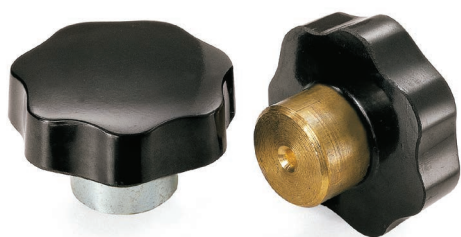

VOLANTINO 7 PUNTE CON MOZZO IN FERRO O IN OTTONE

STAR KNOB, 7 POINTS, WITH STEEL HUB OR BRASS HUB

- » **Duroplasto** di colore nero, resistente a solventi, oli, grassi ed altri agenti chimici.
- » **Mozzo** in AVP zincato con pre-foro o in ottone con pre-foro
- » Versioni speciali a richiesta.
- » Phenoplast, black colour, solvents-oils-greases and other chemical agents-proof.
- » Zinc-plated steel hub with predrilled hole or brass hub with predrilled hole.
- » Special items on request.

VOLANTINO 7 PUNTE CON MOZZO FERRO STAR KNOB 7 POINTS WITH STEEL HUB

Cod. Code	D	d	H	h	h1	Gr.
05030000	30	17	23	10	20	39
05030050	40	21	27	11	21	82
05030100	50	25	35	15	28	138
05030150	60	28	39	18	30	189
05030200	70	30	42	18	32	257
05030250	80	32	48	22	40	350

VOLANTINO 7 PUNTE CON MOZZO OTTONE STAR KNOB 7 POINTS WITH BRASS HUB

05040000	30	17	23	10	20	44
05040050	40	21	27	11	21	75
05040100	50	25	35	15	28	147
05040150	60	28	39	18	30	204
05040200	70	30	42	18	32	280
05040250	80	32	48	22	40	384

VOLANTINO 7 PUNTE CON BOCCOLA OTTONE LISCIA

STAR KNOB, 7 POINTS NONTHREADED BRASS INSERT

- » **Duroplasto** di colore nero, resistente a solventi, oli, grassi ed altri agenti chimici.
- » **Boccola** in ottone con foro cieco liscio.
- » Phenoplast, black colour, solvents-oils-greases and other chemical agents-proof.
- » Brass insert, nonthreaded blind hole.