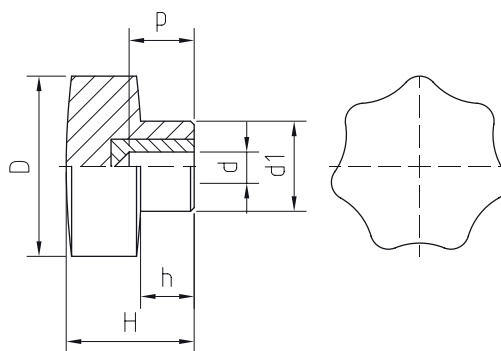

VOLANTINO 7 PUNTE CON MOZZO IN FERRO O IN OTTONE

STAR KNOB, 7 POINTS, WITH STEEL HUB OR BRASS HUB

- » **Duroplasto** di colore nero, resistente a solventi, oli, grassi ed altri agenti chimici.
- » **Mozzo** in AVP zincato con pre-foro o in ottone con pre-foro
- » Versioni speciali a richiesta.
- » Phenoplast, black colour, solvents-oils-greases and other chemical agents-proof.
- » Zinc-plated steel hub with predrilled hole or brass hub with predrilled hole.
- » Special items on request.

VOLANTINO 7 PUNTE CON MOZZO FERRO STAR KNOB 7 POINTS WITH STEEL HUB

Cod. Code	D	d	H	h	h1	Gr.
05030000	30	17	23	10	20	39
05030050	40	21	27	11	21	82
05030100	50	25	35	15	28	138
05030150	60	28	39	18	30	189
05030200	70	30	42	18	32	257
05030250	80	32	48	22	40	350

VOLANTINO 7 PUNTE CON MOZZO OTTONE STAR KNOB 7 POINTS WITH BRASS HUB

05040000	30	17	23	10	20	44
05040050	40	21	27	11	21	75
05040100	50	25	35	15	28	147
05040150	60	28	39	18	30	204
05040200	70	30	42	18	32	280
05040250	80	32	48	22	40	384

VOLANTINO 7 PUNTE CON BOCCOLA OTTONE LISCIA

STAR KNOB, 7 POINTS NONTHREADED BRASS INSERT

- » **Duroplasto** di colore nero, resistente a solventi, oli, grassi ed altri agenti chimici.
- » **Boccola** in ottone con foro cieco liscio.
- » Phenoplast, black colour, solvents-oils-greases and other chemical agents-proof.
- » Brass insert, nonthreaded blind hole.