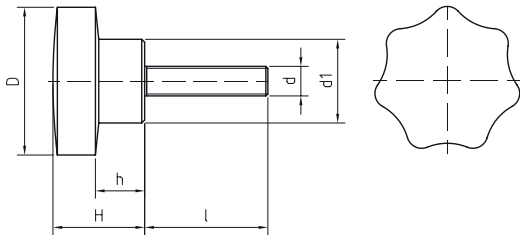

VOLANTINO 7 PUNTE CON PERNO FERRO

STAR KNOB, 7 POINTS WITH THREADED STEEL STUD

- » **Duroplasto** di colore nero, resistente a solventi, oli, grassi ed altri agenti chimici.
- » **Perno** in AVP zincato, filettato con estremità terminale smussata.
- » Corrispondenza UNI 6961-71.
- » Phenoplast, black colour, solvents-oils-greases and other chemical agents-proof.
- » Zinc-plated steel bolt, threaded, chamfered end.
- » To UNI 6961-71 stud.

Cod. Code	D	d	d1	H	h	l	Gr.
05020000	30	04MA	17	23	10	15	16
05020050	30	04MA	17	23	10	30	17
05020100	30	05MA	17	23	10	12	16
05020150	30	05MA	17	23	10	20	17
05020200	30	05MA	17	23	10	30	19
05020250	30	06MA	17	23	10	12	16
05020300	30	06MA	17	23	10	15	18
05020350	30	06MA	17	23	10	20	21
05020400	30	06MA	17	23	10	25	20
05020450	30	06MA	17	23	10	30	21
05020500	30	06MA	17	23	10	40	23
05020550	30	06MA	17	23	10	50	25
05020600	30	08MA	17	23	10	15	22
05020650	30	08MA	17	23	10	20	23
05020700	30	08MA	17	23	10	30	26
05020750	30	08MA	17	23	10	40	29
05020800	30	08MA	17	23	10	50	32
05020805	30	08MA	17	23	10	60	40
05020850	40	06MA	21	27	11	20	33
05020900	40	06MA	21	27	11	30	35
05020950	40	06MA	21	27	11	40	37
05021000	40	06MA	21	27	11	50	39
05021050	40	08MA	21	27	11	15	37
05021100	40	08MA	21	27	11	20	38